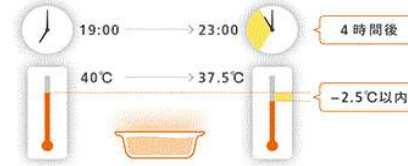

※工事費は現地を確認のうえ無料お見積いたします。

ECO
ムリなくエコ

◆ 選べる浴槽 ◆

スマートラインバス
くつろぎと節水を両立

27ℓ
節水

スクエアバス
足を伸ばして肩までつかれる

◆ 高断熱浴槽 ◆

4時間後の
温度低下
2.5度以内

お得!
年間ガス代
約3,800円

削減!
年間CO₂排出量
約47kg

追い炊き付で
経済的！！

ずっと安心

キレイ長持ち

またぎ高さ
39cm
バランスを保ちやすい

すべりにくく
段差のない床

汚れが付きにくく
落としやすい
乾きやすい