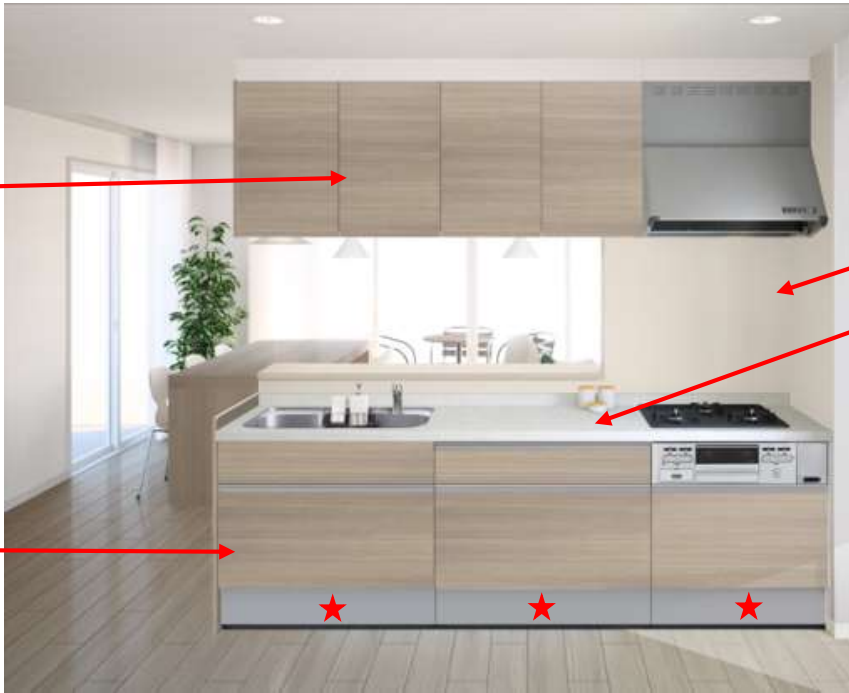

エコリフォームお得情報！

最後のチャンス！

Housetec

システムキッチンLE I型 幅255cm (食洗機なし)

補助金
対象商品

Point 安全機能

■ 感電ロック

揺れを感知したら扉を自動的にロック。中身の飛び出し防止

■ ソフトモーション

閉まる手前でクッションが効きゆっくり閉まる

Point

キレイ長持ち

■ キッチンパネル

お手入れのしやすさ抜群！

■ 人造大理石ワークトップ

キズが目立ちにくい！

Point たっぷり収納

■ 小引き出し

★の部分も引き出しになっていてムダなく収納！

コンロ横に調味料を収納

【国土交通省：住宅ストック循環支援事業】

※申請には必要な条件があります。
※予算が無くなり次第終了となります。
※詳細は担当者までお問合せください。

エコリフォーム補助金がもらえます！！

※9/7まで申請延長

メーカー提携 補助金対象プラン！

定価967,000円(税別)

60% OFF

385,000円

(税別)

※工事費は現地を確認のうえ無料お見積いたします。